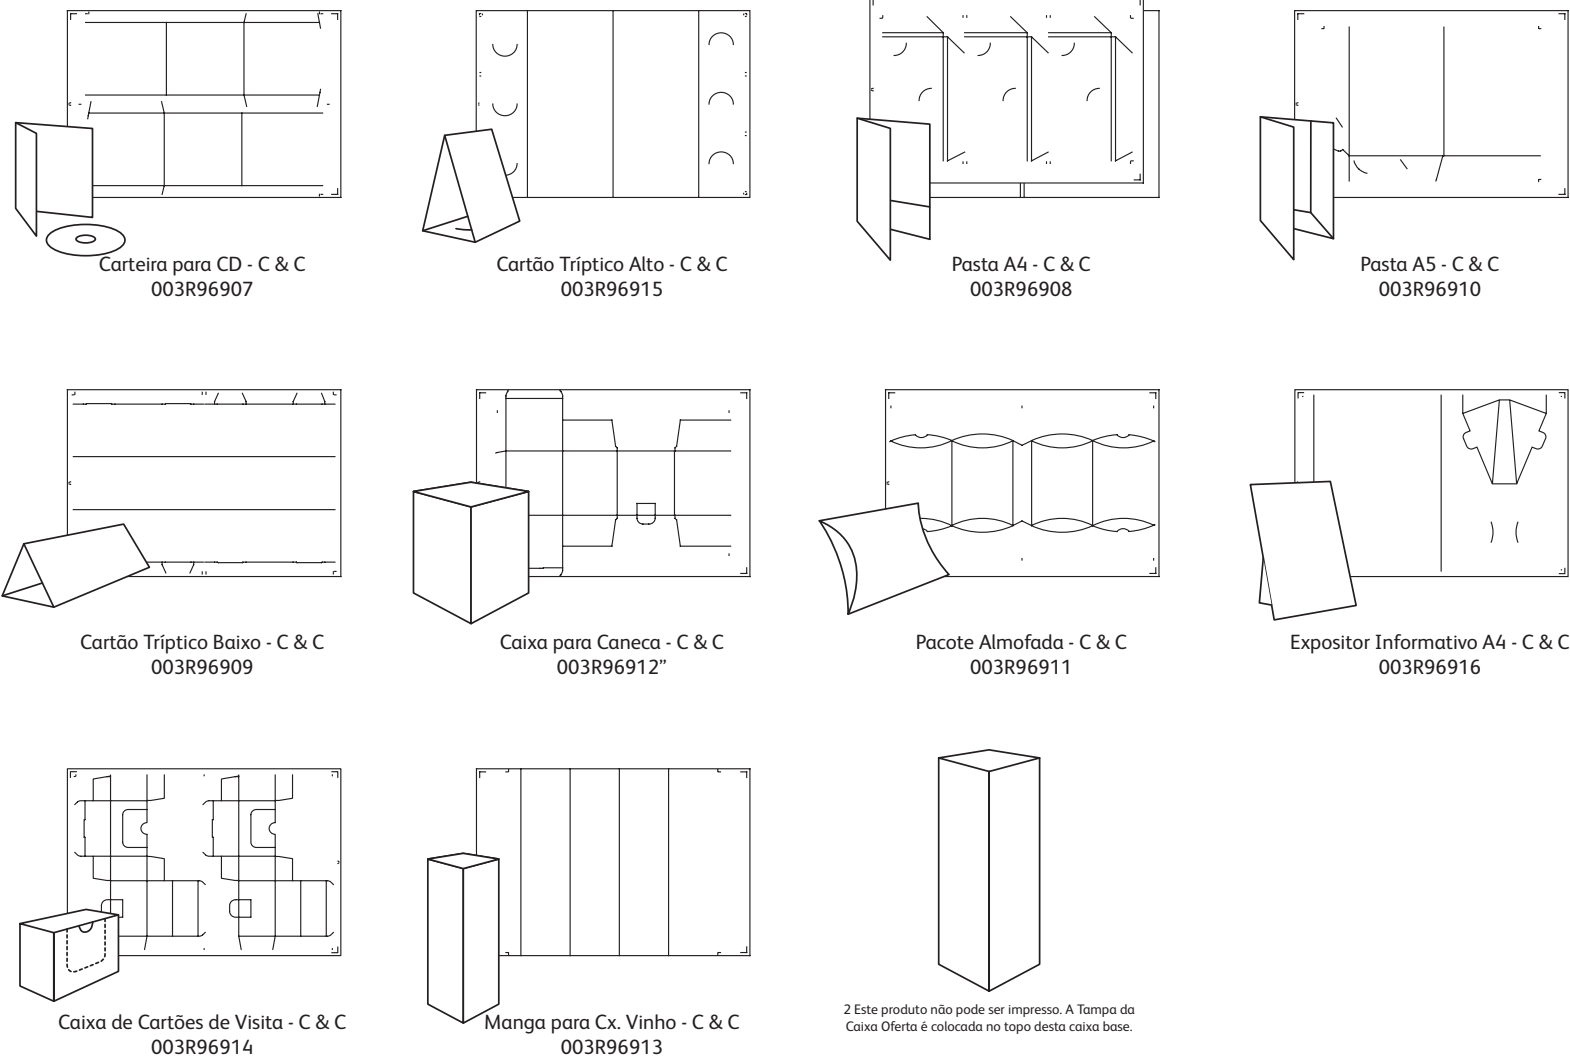

## DigiBoard - Gama Cortar e Colar (C & C)

Esta gama de produtos foi especialmente concebida para quantidades de 25 a 250 folhas. Por essa razão todos os produtos requerem corte com uma guilhotina e alguns devem ser fixados utilizando cola ou uma fita adesiva nas duas faces.

## DigiBoard - Gama Separar e Montar (S & M)

A presente gama de produtos foi desenhada para separar facilmente a informação impressa, dobrar e montar o conjunto. Idealmente adaptável para algumas aplicações tais como o Xerox Kiosk.

<sup>1</sup> Este produto não pode ser impresso. A Tampa da Caixa Oferta é colocada no topo desta caixa base.  
<sup>2</sup> Este produto não pode ser impresso. A Manga para Cx. Vinho envolve esta caixa para dar o aspecto de uma embalagem personalizada.