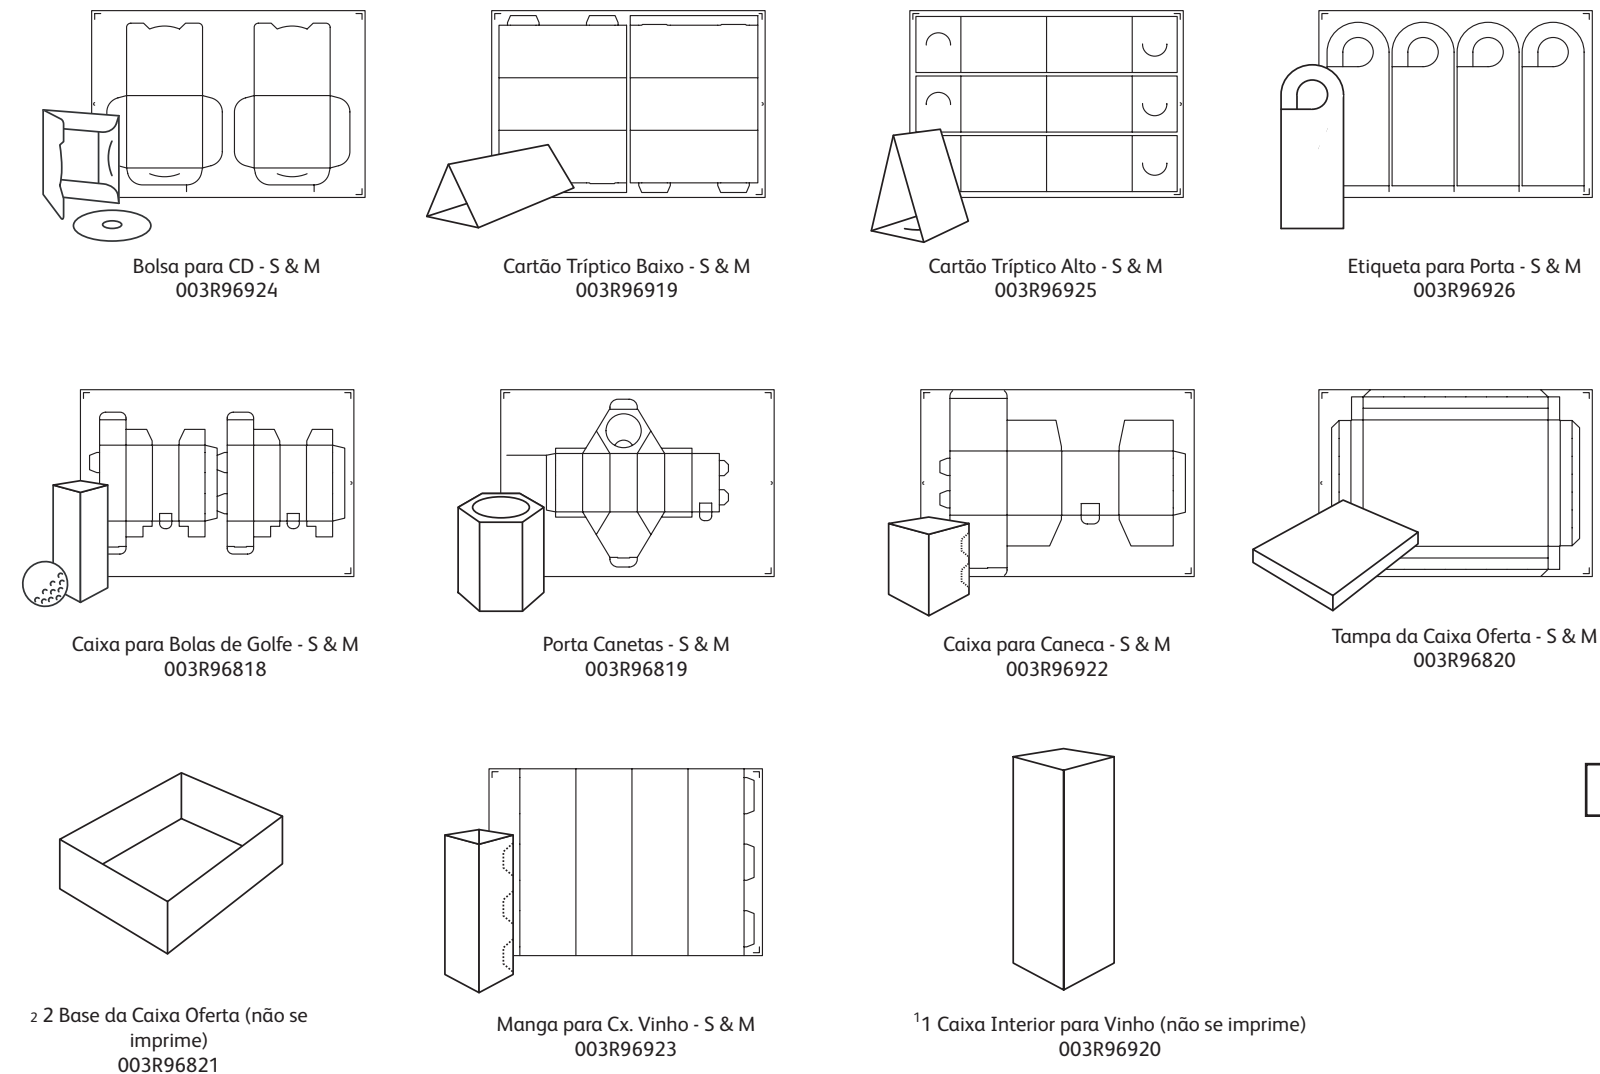

## DigiBoard - Gama Cortar e Colar (C & C)

Esta gama de produtos foi especialmente concebida para quantidades de 25 a 250 folhas. Por essa razão todos os produtos requerem corte com uma guilhotina e alguns devem ser fixados utilizando cola ou uma fita adesiva nas duas faces.

## DigiBoard - Gama Separar e Montar (S & M)

A presente gama de produtos foi desenhada para separar facilmente a informação impressa, dobrar e montar o conjunto. Idealmente adaptável para algumas aplicações tais como o Xerox Kiosk.

<sup>1</sup> Este produto não pode ser impresso. A Tampa da Caixa Oferta é colocada no topo desta caixa base.  
<sup>2</sup> Este produto não pode ser impresso. A Manga para Cx. Vinho envolve esta caixa para dar o aspecto de uma embalagem personalizada.