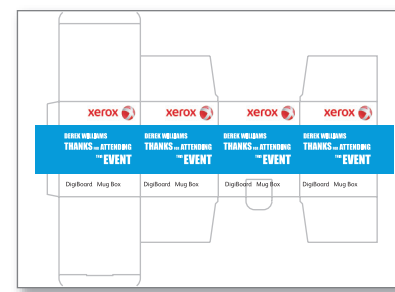

DigiBoard - Gama Cortar e Colar (C & C)

Esta gama de produtos foi especialmente concebida para quantidades de 25 a 250 folhas. Por essa razão todos os produtos requerem corte com uma guilhotina e alguns devem ser fixados utilizando cola ou uma fita adesiva nas duas faces.

DigiBoard - Gama Separar e Montar (S & M)

A presente gama de produtos foi desenhada para separar facilmente a informação impressa, dobrar e montar o conjunto. Idealmente adaptável para algumas aplicações tais como o Xerox Kiosk.

¹ Este produto não pode ser impresso. A Tampa da Caixa Oferta é colocada no topo desta caixa base.
² Este produto não pode ser impresso. A Manga para Cx. Vinho envolve esta caixa para dar o aspecto de uma embalagem personalizada.

DigiBoard - Como Funciona

Passo 1...

Tirar uma folha de DigiBoard pré-vincada.

Passo 2...

Imprimir num equipamento de impressão digital Xerox ou equivalente.

Passo 3...

Cortar com a guilhotina ou simplesmente retirar o excesso de cartão.

Passo 4...

Dobrar e montar.